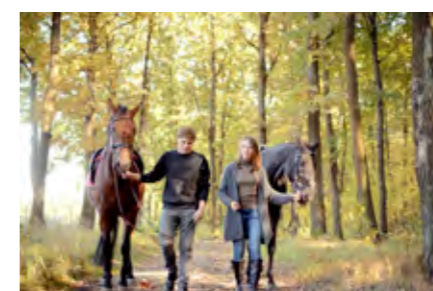

• 10h - Stage Funboat - (5 1/2 journées)
LAC DE CANIEL - Service des sports Côte d'Albâtre
02 35 57 93 20 - À partir de 8 ans - 110€

• 10h - Stage multisport - Séance roller (2h)
PALUEL - Service des sports Côte d'Albâtre
02 35 57 93 20 - À partir de 8 ans - 17€

• 11h - Télési nautique - Stage (5 1/2 journées)
LAC DE CANIEL - Service des sports Côte d'Albâtre
02 35 57 93 20 - À partir de 10 ans - 150€

• 11h - Stage - Voile (5 1/2 journées)
SAINT-VALERY-EN-CAUX - Club Nautique Valeriquais
02 35 97 25 49 - À partir de 11 ans - 141,50€

• 14h - Stage Catamaran (5 1/2 journées)
SAINT-VALERY-EN-CAUX - Club Nautique Valeriquais
02 35 97 25 49 - De 11 à 14 ans - 131,50€

• 14h - Char à voile - Séance (2h) - AÉRODROME
SAINT SYLVAIN - Service des sports Côte d'Albâtre
02 35 57 93 20 - À partir de 12 ans - 25€

• 14h30 - Voilier - «Sortie découverte» (2h)
SAINT-VALERY-EN-CAUX - Club Nautique Valeriquais
02 35 97 25 49 - À partir de 5 ans - 25€

• 16h - Char à voile - Séance (2h) - AÉRODROME
SAINT SYLVAIN - Service des sports Côte d'Albâtre
02 35 57 93 20 - À partir de 12 ans - 25€