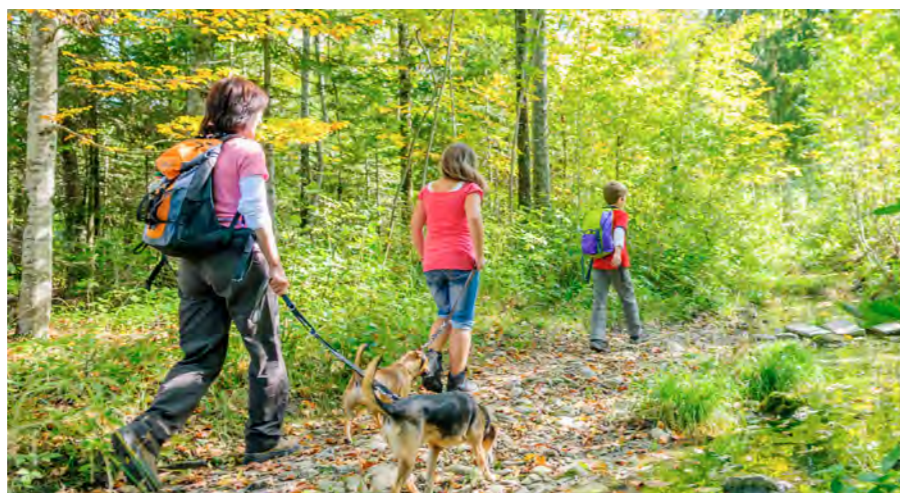

Foire aux
Harengs

Côte
D'ALBÂTRE
Authentique par nature
— NORMANDIE —

Les vacances de la Toussaint sont l'occasion de profiter des derniers rayons de soleil avant l'hiver. Découvrez les activités proposées sur la Côte d'Albâtre, elles vous garantissent un programme « authentique par nature » !